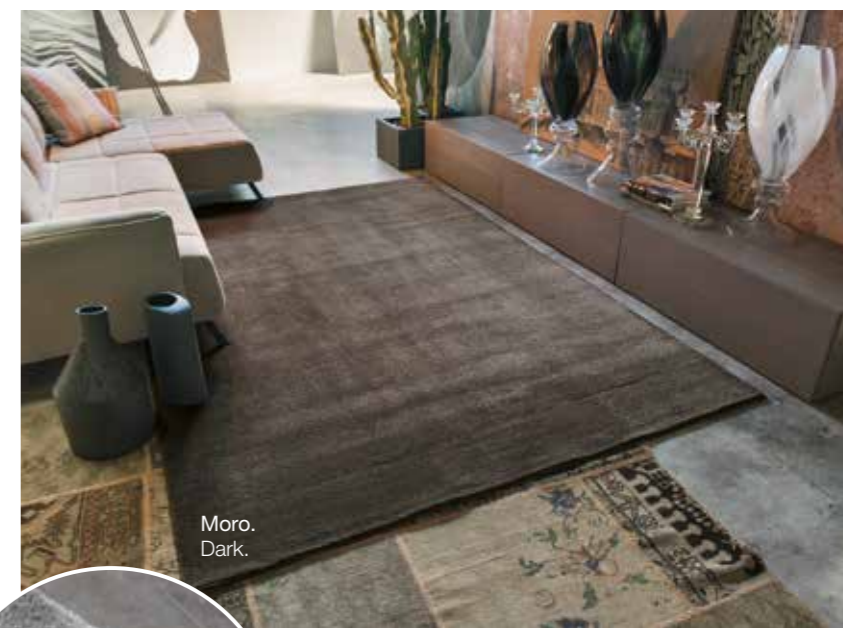

Moro.
Dark.