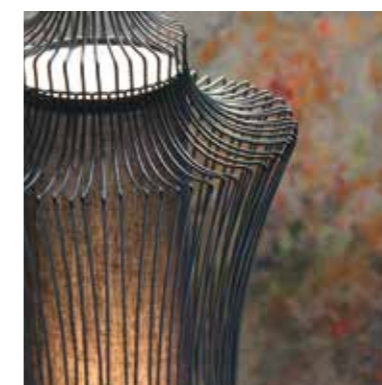

File table. P202X280
H. 78 Ø 61 cm.