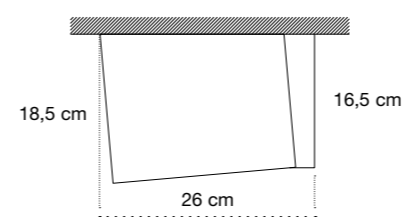

# Mensola libro

Vista frontale / Front view

Vista dall'alto / View from above

Viste laterali / Side views

Q422X90 L 26 P 18,5 H 7 cm.  
Mensola portaoggetti in ceramica.  
Ceramic storage shelf.