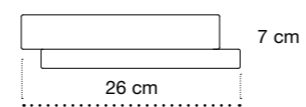

# Mensola libro

Vista frontale / Front view

Vista dall'alto / View from above

Viste laterali / Side views

Q422X90 L 26 P 18,5 H 7 cm.  
Mensola portaoggetti in ceramica.  
Ceramic storage shelf.