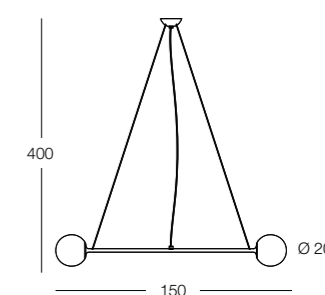

Gym big. P268X225