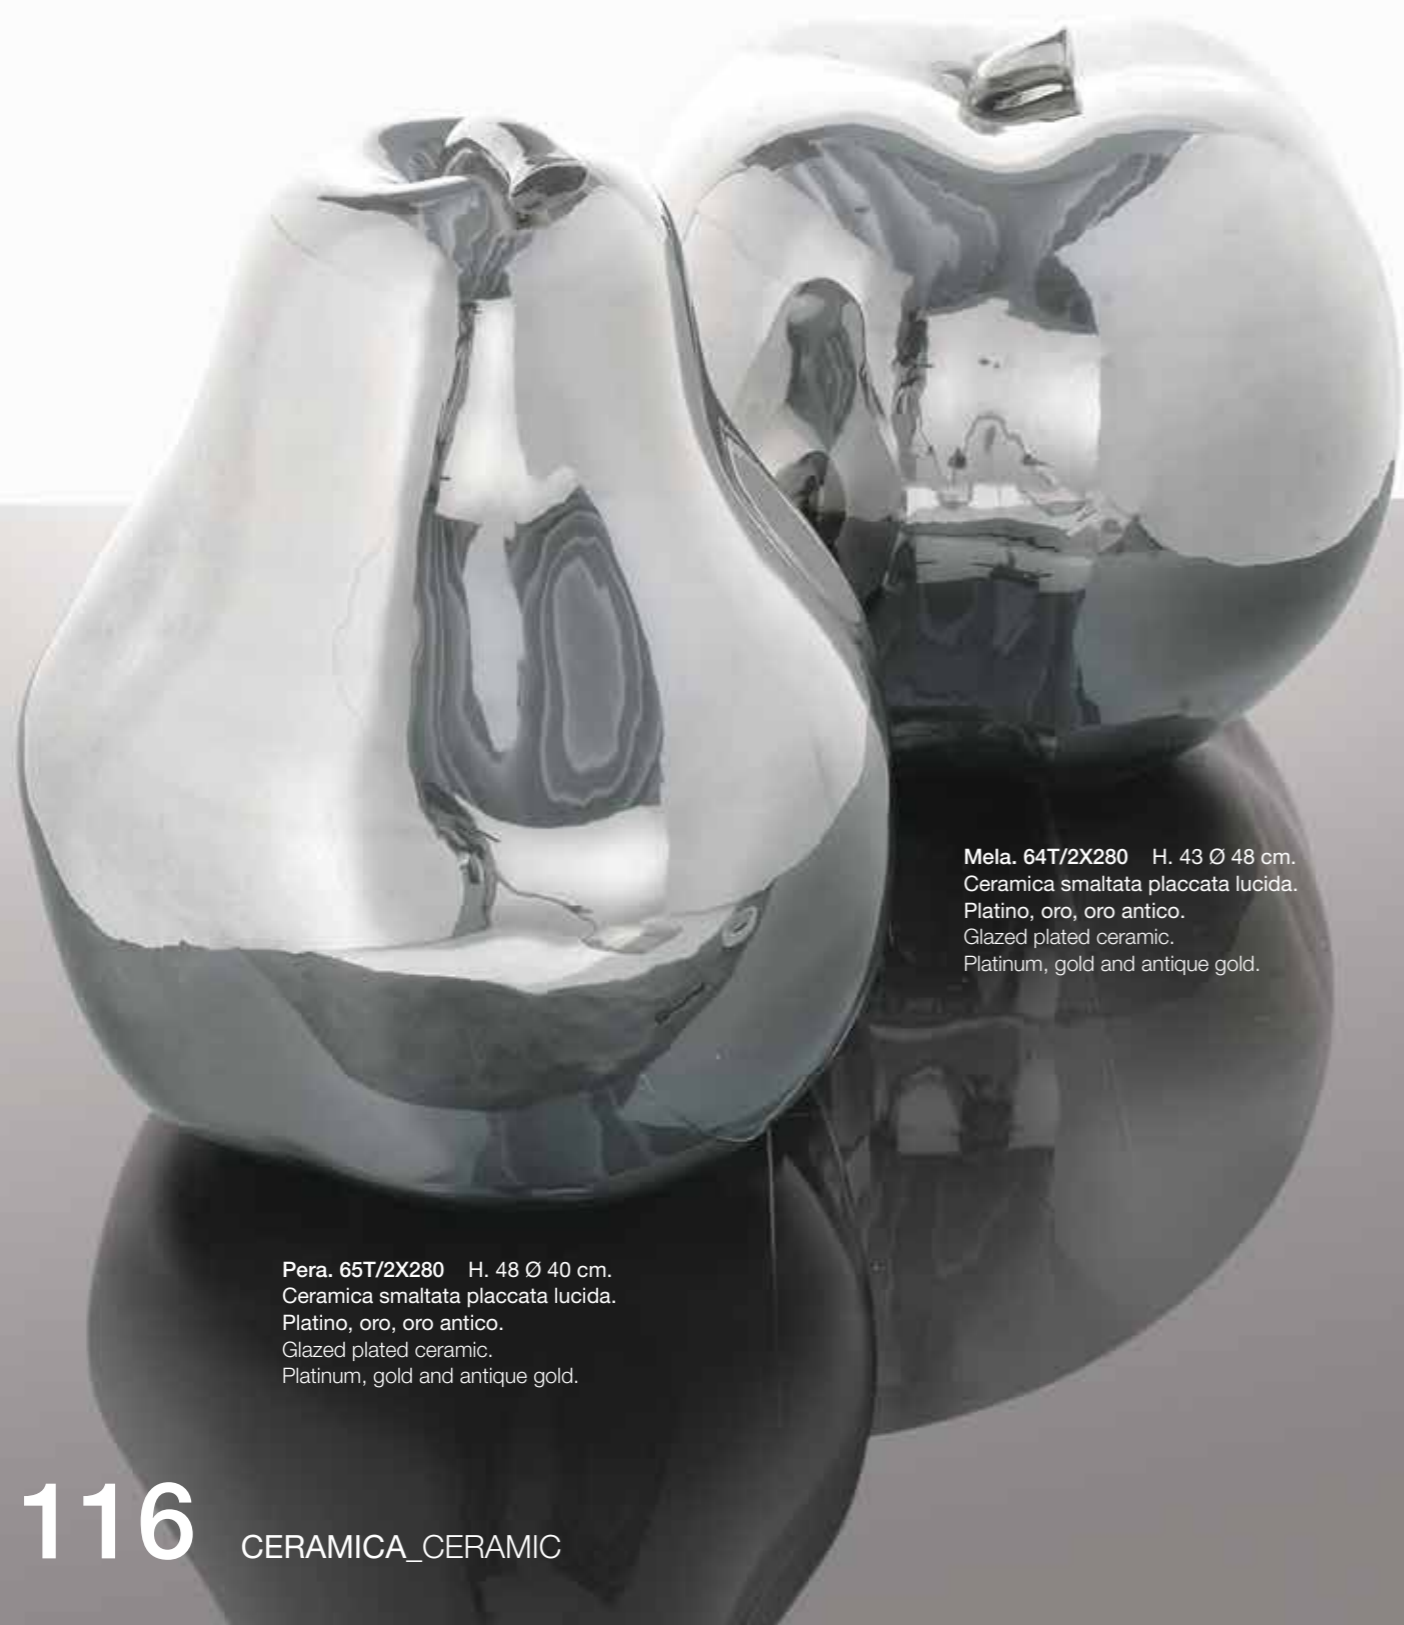

### Oro e Platino Gold and Platinum

Ceramica placcata oro o platino.  
Gold or platinum plated ceramic.

Cherry Floor small. H. 85 Ø 26 cm.  
Q280/2X160 Placcata / Plated

Cherry Floor big. H. 113 Ø 43 cm.  
Q243/2X245 Placcata / Plated

# Arte moderna italiana

Mela. 64T/2X280 H. 43 Ø 48 cm.  
Ceramica smaltata placcata lucida.  
Platino, oro, oro antico.  
Glazed plated ceramic.  
Platinum, gold and antique gold.

Pera. 65T/2X280 H. 48 Ø 40 cm.  
Ceramica smaltata placcata lucida.  
Platino, oro, oro antico.  
Glazed plated ceramic.  
Platinum, gold and antique gold.