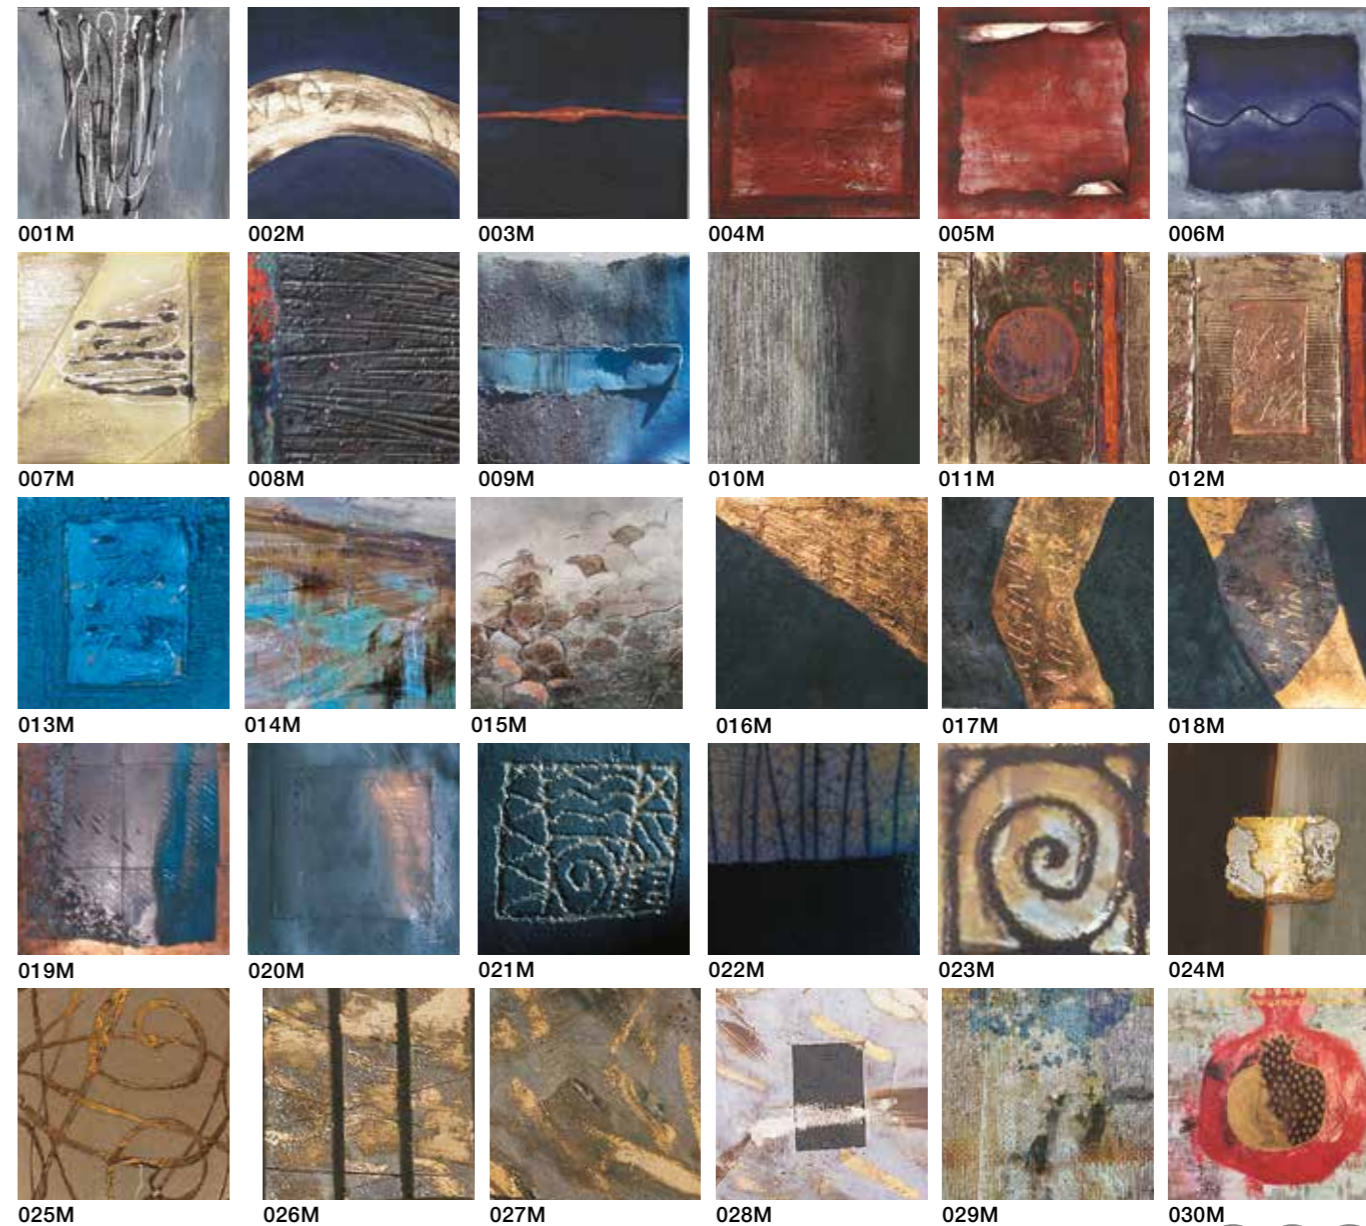

Particolare del decoro in stucco fatto a mano.
Detail of stucco decoration, hand made.