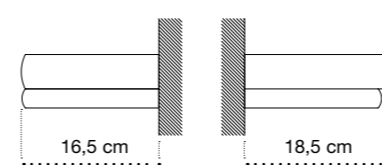

# Mensola libro

Vista frontale / Front view

Vista dall'alto / View from above

Viste laterali / Side views

Q422X90 L 26 P 18,5 H 7 cm.  
Mensola portaoggetti in ceramica.  
Ceramic storage shelf.