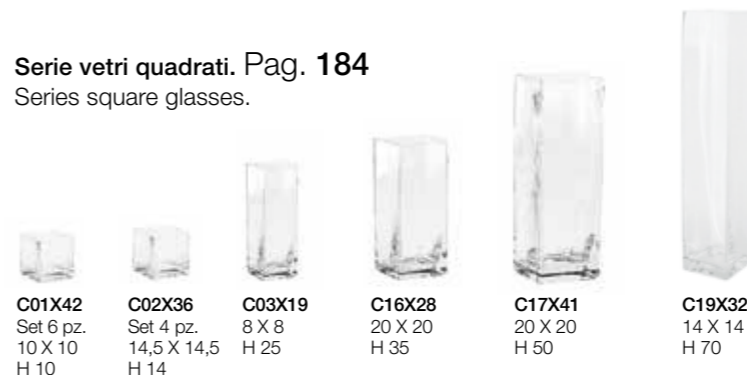

Serie vetri quadrati. Pag. 184
Series square glasses.

C01X42
Set 6 pz.
10 X 10
H 10
C02X36
Set 4 pz.
14,5 X 14,5
H 14
C03X19
8 X 8
H 25
C16X28
20 X 20
H 35
C17X41
20 X 20
H 50
C19X32
14 X 14
H 70