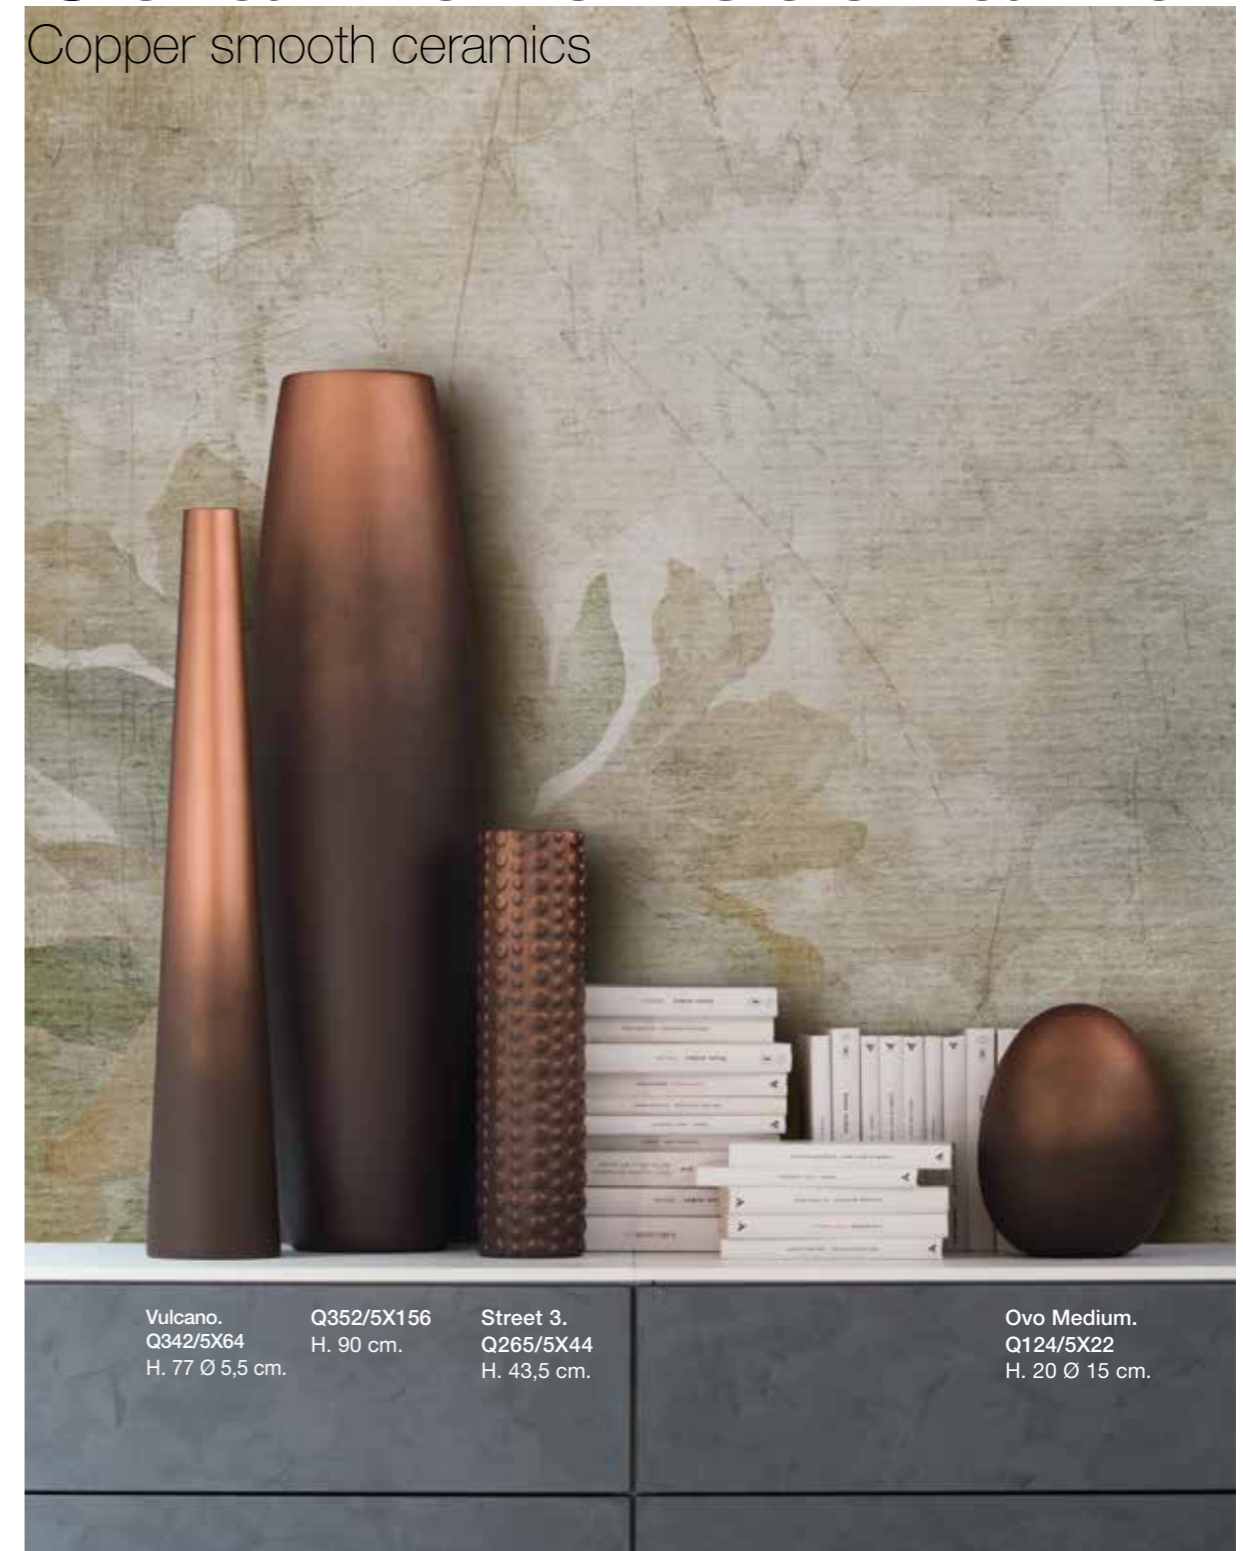

Ceramiche lisce rame

Copper smooth ceramics

Vulcano.
Q342/5X64
H. 77 Ø 5,5 cm.

Q352/5X156
H. 90 cm.

Street 3.
Q265/5X44
H. 43,5 cm.

Ovo Medium.
Q124/5X22
H. 20 Ø 15 cm.

Metal finishing

Opaco / Matt

Codice finitura.
Finish code.

/5X

Liscia.
Smooth.

Colori disponibili.
Available colors.

Rame
Copper

Bronzo
Bronze

Metallic

Ruggine
Rust

Le ceramiche in finitura opaca non sono adatte al contenimento dei liquidi.
Matt ceramic potteries are not suitable for containing liquids.