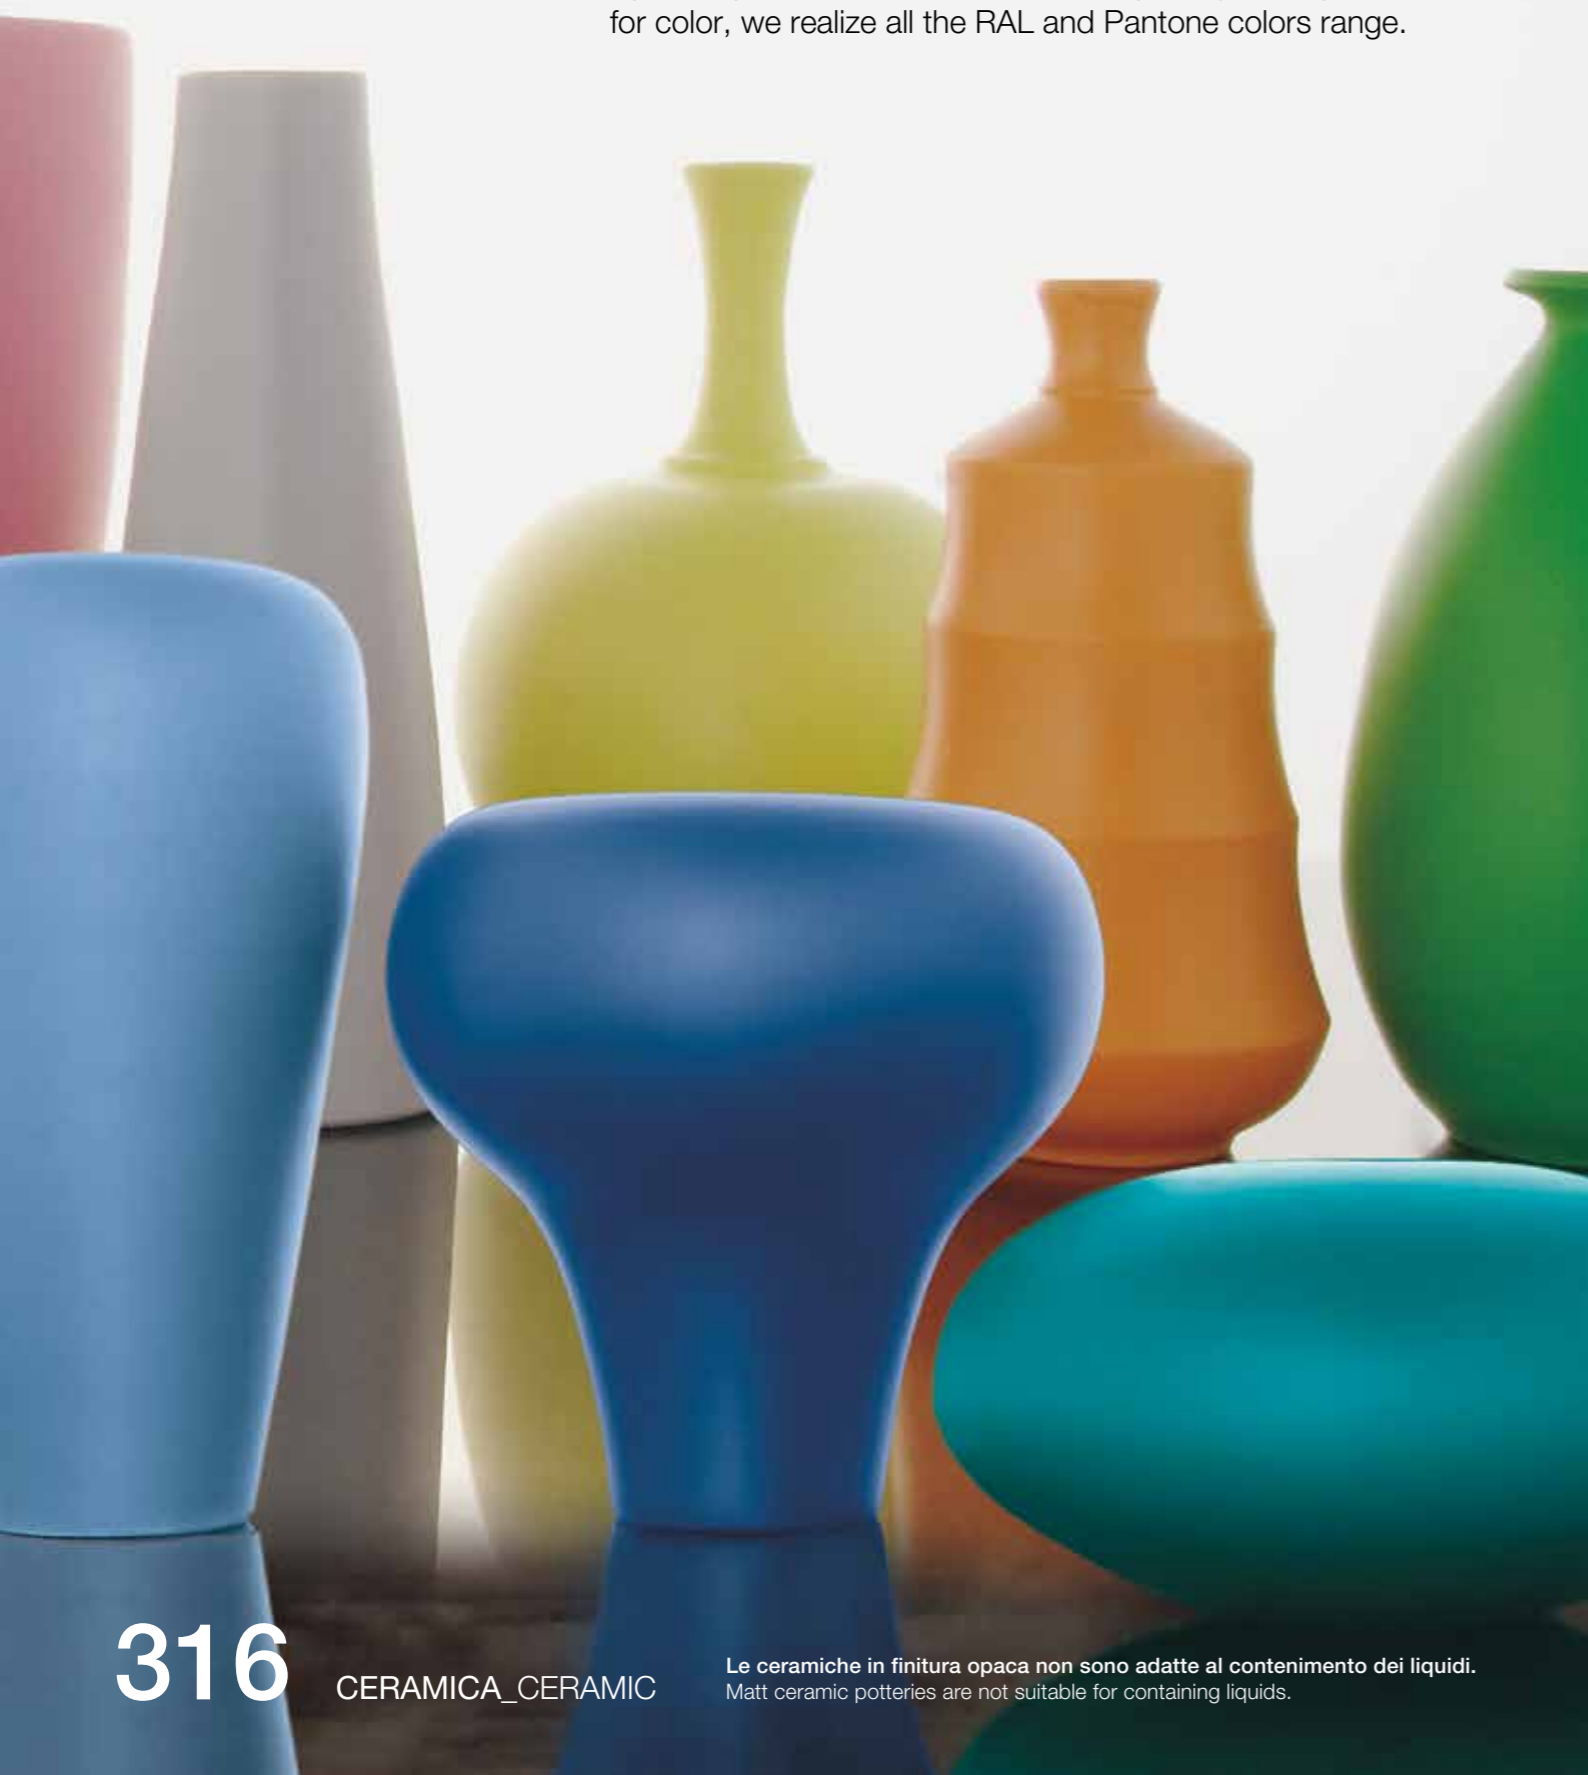

Creative Set-Up

A richiesta, con un **quantitativo minimo d'ordine di 10 pz. per colore**, realizziamo tutta la gamma dei colori **RAL e Pantone**.
Upon request, with a minimum order quantity of 10 pcs. for color, we realize all the RAL and Pantone colors range.

Ovo small. Q123/1X16 H. 15 Ø 10 cm.
Ovo medium. Q124/1X19 H. 20 Ø 15 cm.
Ovo big. Q125/1X26 H. 25 Ø 20 cm.
Ovo 30 Q188/1X45 H. 30 Ø 23 cm.

Nice. Q108/1X43 H. 14 Ø 52 cm.

Nice. Q109/1X46 H. 29 Ø 48 cm.

Nice. Q110/1X46 H. 38 Ø 39 cm.

Nice. Q111/1X49 H. 52 Ø 25 cm.