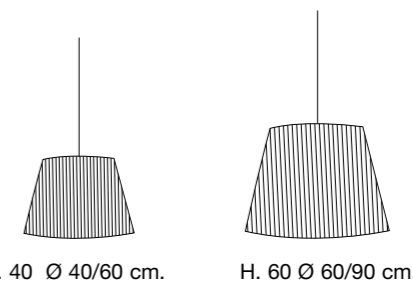

Colori disponibili.
Available colors.

Di serie / Standard

Bianco White	Nero Black	Grigio perla Pearl grey
Verde acqua Teal	Pistacchio Pistachio	Rosa antico Pink antique
Giallo Yellow	Grigio Grey	Terre di Siena Sienna