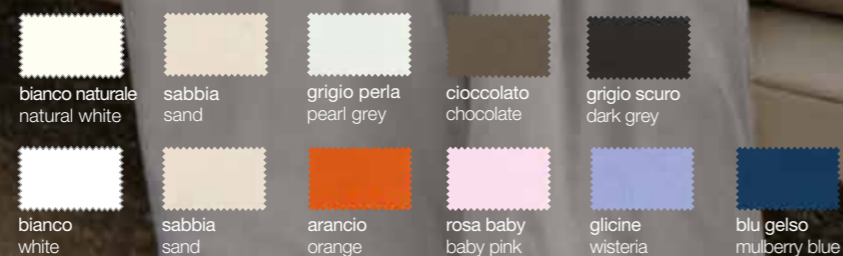

302

NOTTE_NIGHT